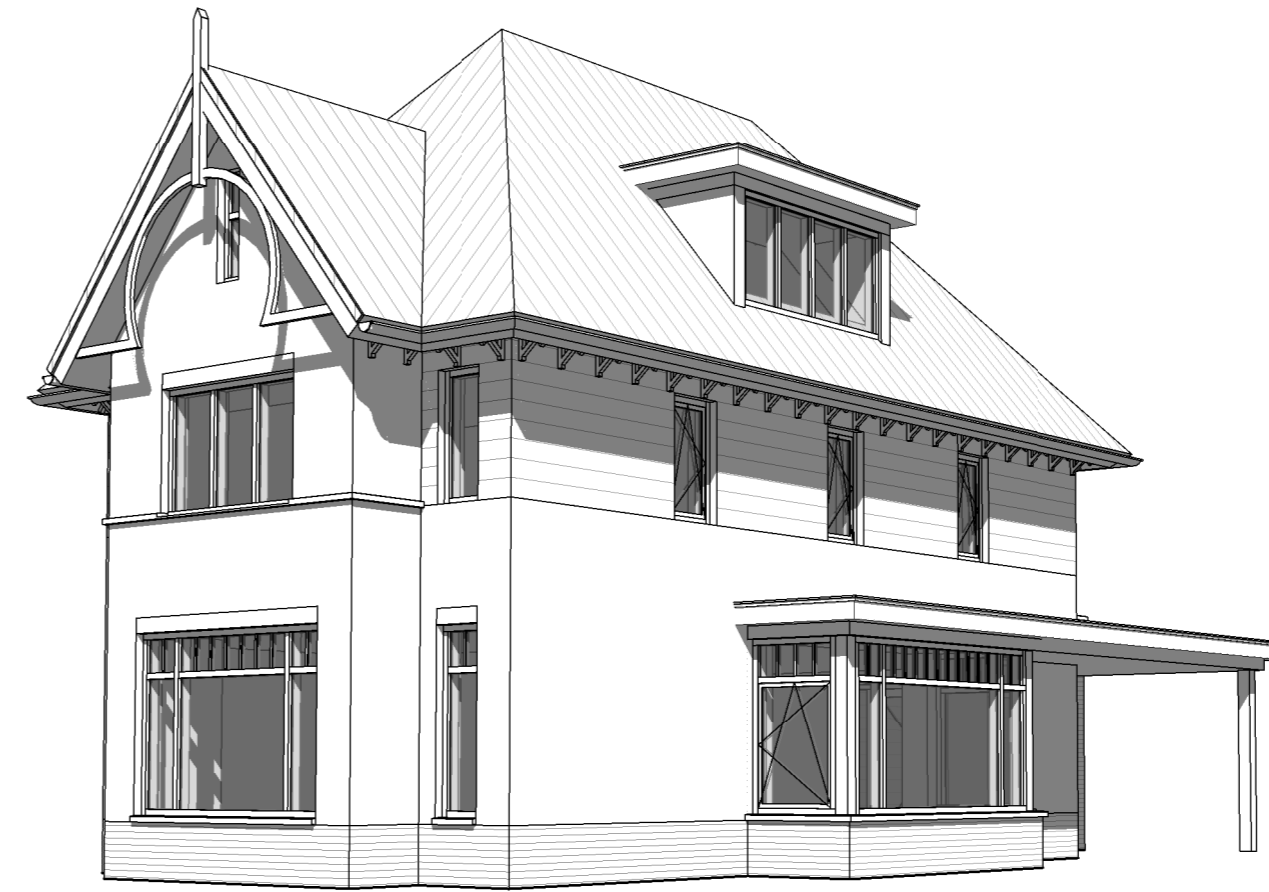

voorgevel

achtergevel

rechtergevel

begane grond

eerste verdieping

tweede verdieping

THUIS IN BOUWEN.NL

brummelhuis
mijn idee van wonen

www.brummelhuis.nl
Tel. 038 - 7501930
Grote Voort 221
8041 BK Zwolle

opdrachtgever :
:
:
project : Nieuw te bouwen woning plan "Schelpenduin" te Monster
Kavel 24
tekeningnummer : B1-OPEN HUIS
gewijzigd : a d g
b e h
c f i

werknr.: 15040-24
tekenaar: bl
getekend: 22-01-2018