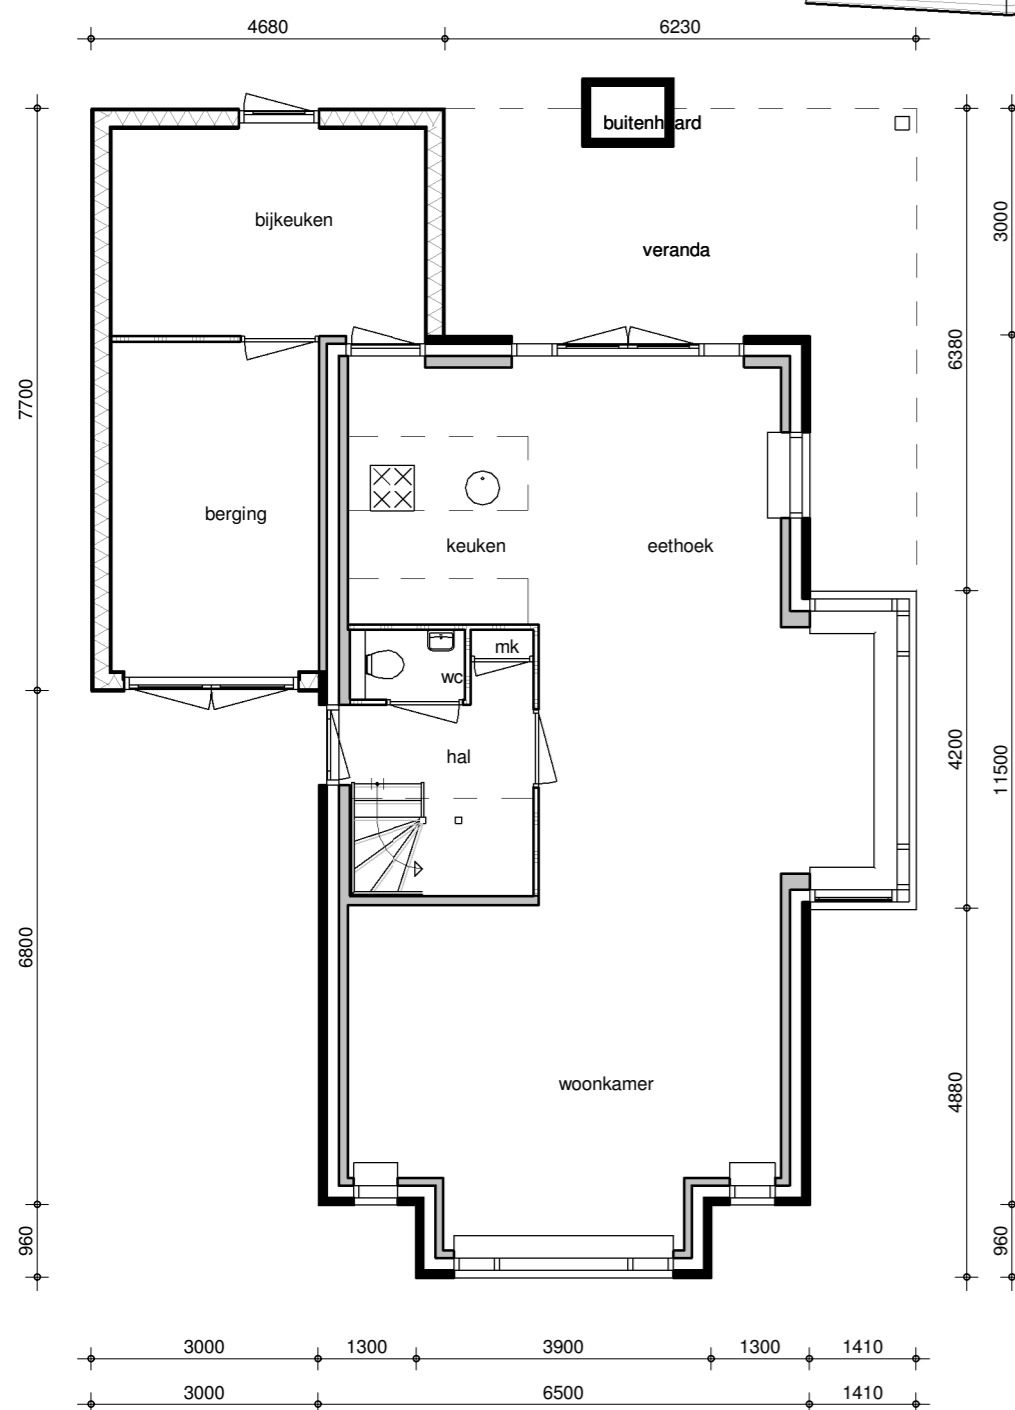

voorgevel

achtergevel

rechtergevel

begane grond

eerste verdieping

tweede verdieping

THUIS IN BOUWEN.NL

brummelhuis
mijn idee van wonen

www.brummelhuis.nl
Tel. 038 - 7501930
Grote Voort 221
8041 BK Zwolle

opdrachtgever :
:
:
project : Nieuw te bouwen woning plan "Schelpenduin" te Monster
Kavel 24
tekeningnummer : B1-OPEN HUIS
gewijzigd : a d g
b e h
c f i

werknr.: 15040-24
tekenaar: bl
getekend: 22-01-2018