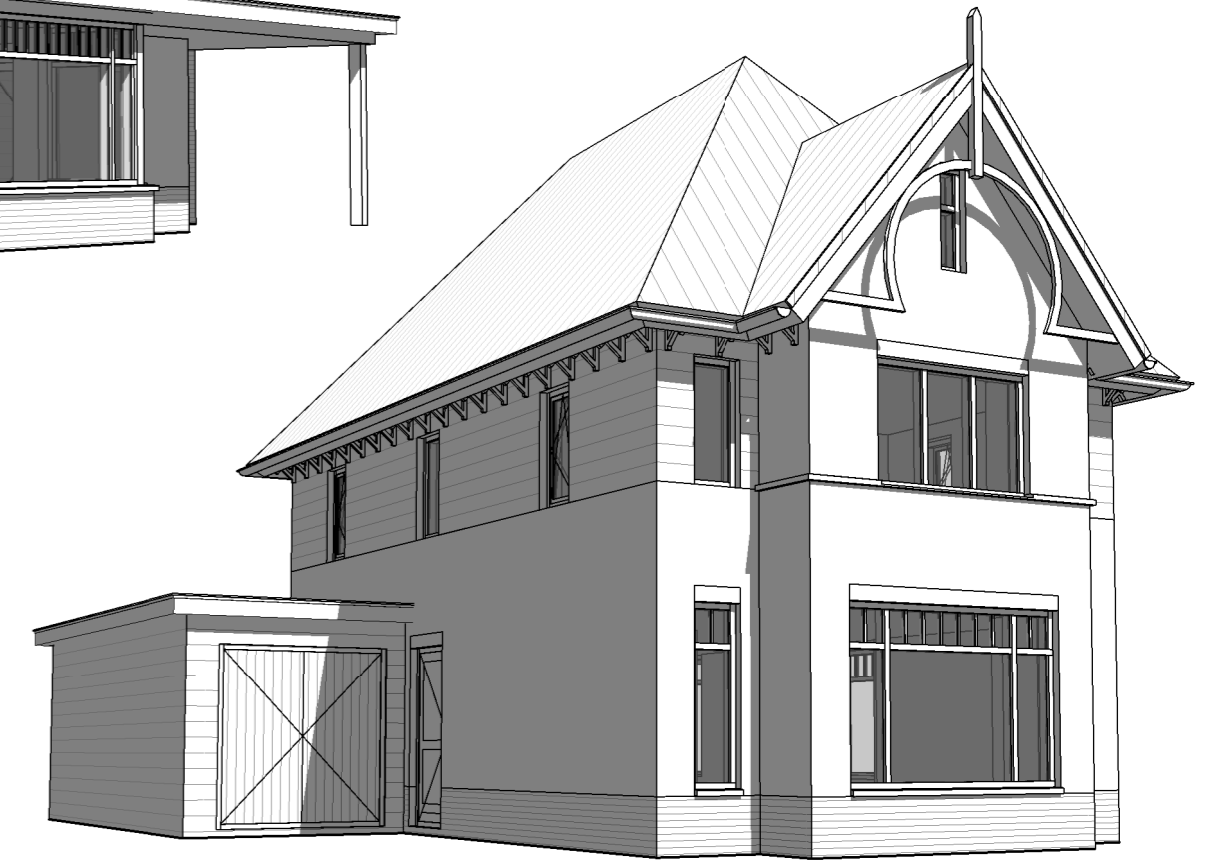

voorgevel

achtergevel

rechtergevel

begane grond

eerste verdieping

tweede verdieping

THUIS IN BOUWEN.NL

brummelhuis
mijn idee van wonen

www.brummelhuis.nl
Tel. 038 - 7501930
Grote Voort 221
8041 BK Zwolle

opdrachtgever :
:
:
project : Nieuw te bouwen woning plan "Schelpenduin" te Monster
Kavel 24
tekeningnummer : B1-OPEN HUIS
gewijzigd : a d g
b e h
c f i

werknr.: 15040-24
tekenaar: bl
getekend: 22-01-2018