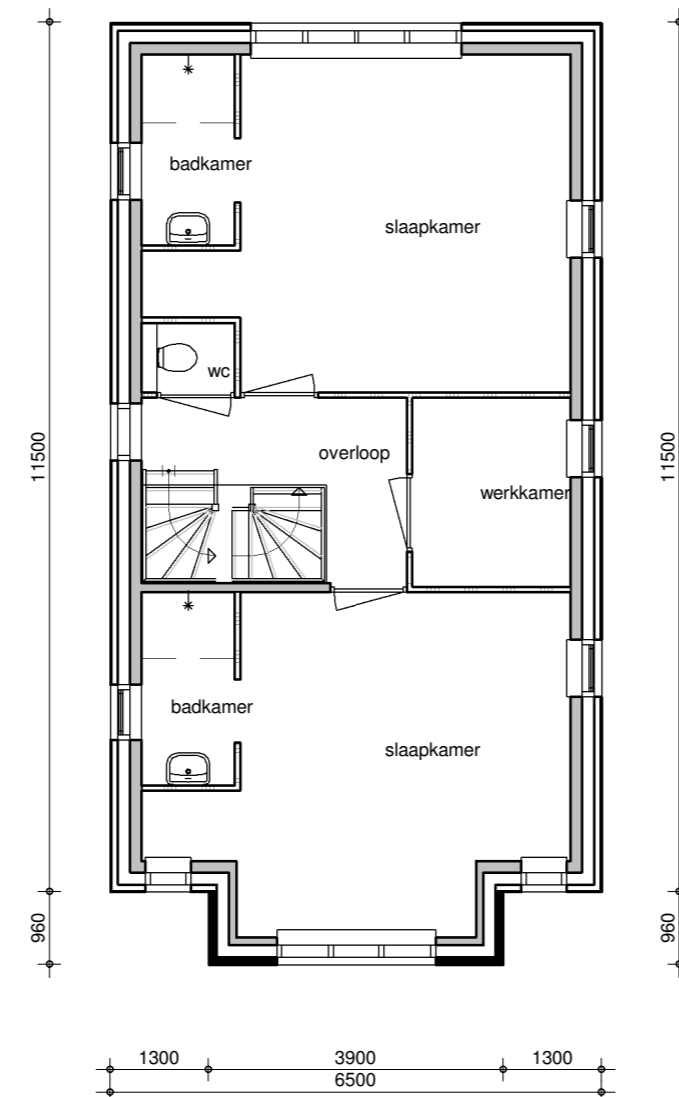

voorgevel

achtergevel

rechtergevel

begane grond

eerste verdieping

tweede verdieping

THUIS IN BOUWEN.NL

brummelhuis
mijn idee van wonen

werknr.: 15040-24
tekenaar: bl
getekend: 22-01-2018