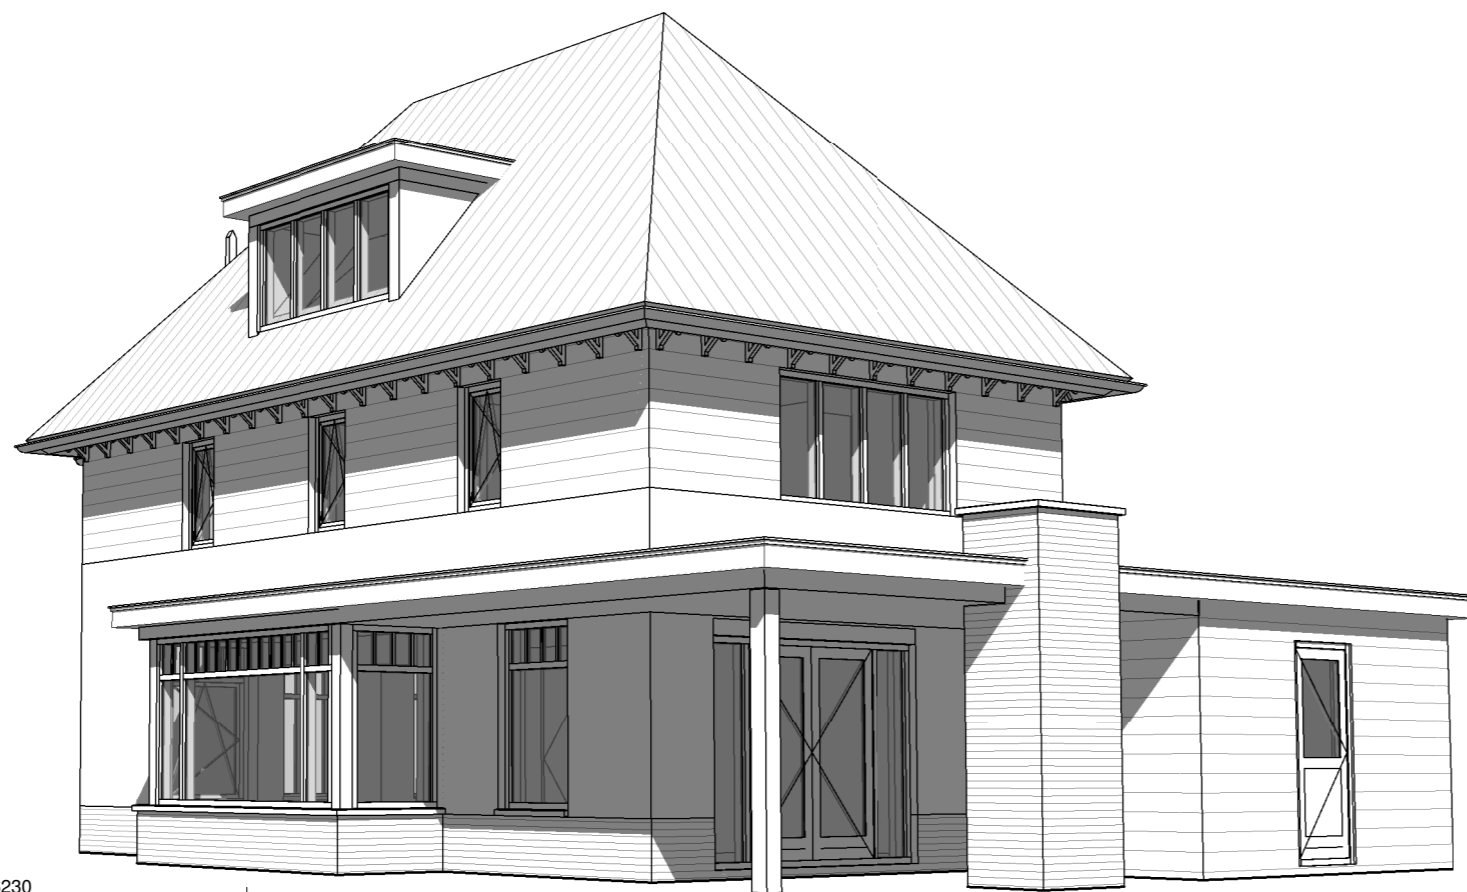

voorgevel

achtergevel

rechtergevel

begane grond

eerste verdieping

tweede verdieping

THUIS IN BOUWEN.NL

brummelhuis
mijn idee van wonen

www.brummelhuis.nl
Tel. 038 - 7501930
Grote Voort 221
8041 BK Zwolle

opdrachtgever :
:
:
project : Nieuw te bouwen woning plan "Schelpenduin" te Monster
Kavel 24
tekeningnummer : B1-OPEN HUIS
gewijzigd : a d g
b e h
c f i

werknr.: 15040-24
tekenaar: bl
getekend: 22-01-2018